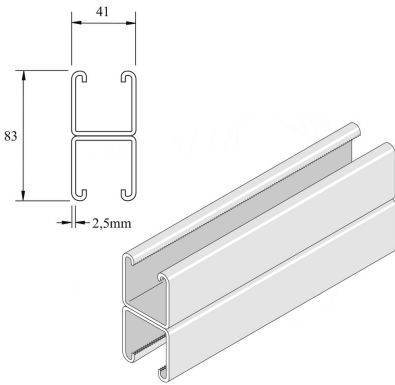

P1001SPP

Montageprofiel

Stand. Uitv.

Inox 316

HD Artikel	↕ mm	↔ mm	→ ← mm	↔ mm	kg/m	📦	Stock	Eenh.
- P1001SPP	82	41	2,5	6000	5,616	6		M
- P1001SPPX3000	82	41	2,5	3000	5,616	3		M

Gebeitst en gepassiveerd. Inox 316.