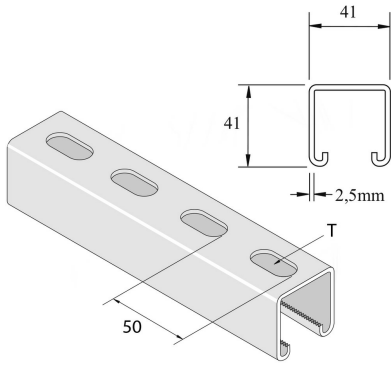

# P1000TSP304

## Montageprofiel

Stand. Uitv.

Inox 304

HD Artikel	↕ mm	↔ mm	→  ← mm	↔↔ mm	kg/m	📦	Stock	Eenh.
- <b>P1000TSP304</b>	41	41	2,5	6000	2,482	300	X	M
- <b>P1000TSP304X3</b>	41	41	2,5	3000	2,482	150	X	M

Gebeitst en gepassiveerd. Inox 304.