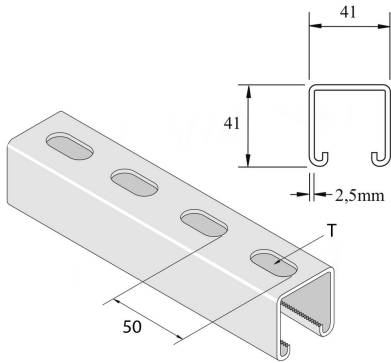

P1000TSP

Montageprofiel

Stand. Uitv.

Inox 316

HD Artikel	↕ mm	↔ mm	→ ← mm	↔ mm	kg/m	📦	Stock	Eenh.
- P1000TSP	41	41	2,5	6000	2,657	300	X	M
- P1000TSPX3000	41	41	2,5	3000	2,657	150	X	M

Gebeitst en gepassiveerd. Inox 316.