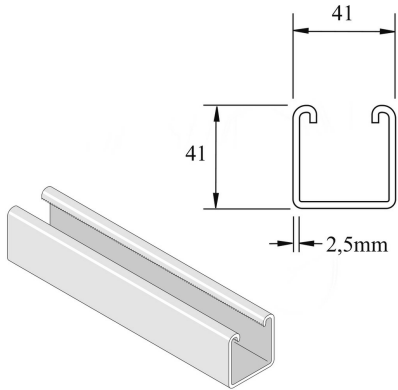

P1000SPP

Montageprofiel

Stand. Uitv.

Inox 316

HD Artikel	↕ mm	↔ mm	→ ← mm	↔ mm	kg/m	📦	Stock	Eenh.
- P1000SPP	41	41	2,5	6000	2,803	300	X	M
- P1000SPPX3000	41	41	2,5	3000	2,803	150		M

Gebeitst en gepassiveerd. Inox 316.