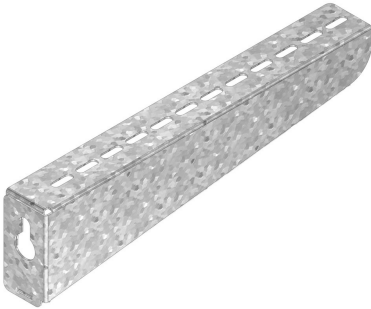

## Wandsteun universeel

Voor rechtstreekse bevestiging op de wand

Stand. Uitv.

Inox 316

Breedte	Max. belasting (in daN)
100	120
150	120
200	120
250	120
300	120
400	120
500	120
600	120

HD	Artikel	↕ mm	↔ mm	→  ← mm	↔ mm	kg/stk	📦	Stock	Eenh.
-	<b>I6WSU100</b>	60	128			0,208	24	X	STK
-	<b>I6WSU150</b>	66	178			0,291	24	X	STK
-	<b>I6WSU200</b>	73	228			0,378	24	X	STK
-	<b>I6WSU250</b>	79	278			0,469	12	X	STK
-	<b>I6WSU300</b>	85	328			0,563	12	X	STK
-	<b>I6WSU400</b>	98	428			0,763	12	X	STK
-	<b>I6WSU500</b>	110	528			0,978	6	X	STK
-	<b>I6WSU600</b>	122	628			1,209	6	X	STK

Max. Belasting (in daN): Gelijkmatig verdeeld over de volledige breedte.

Gebeitst en gepassiveerd.