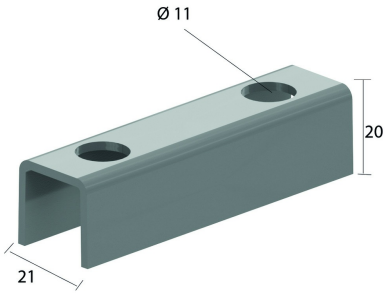

I6VOMEGA

Verbindingsstuk

Stand. Uitv.

Inox 316

HD	Artikel	↕ mm	↔ mm	→ ← mm	↔ mm	kg/stk	📦	Stock	Eenh.
-	I6VOMEGA					0,060	10	X	STK

Voor montage aan de wand 1 stuk.
Voor dubbele montage 2 stukken, rug aan rug.