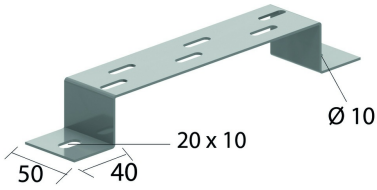

I6VMB

Vloer- en muurbeugel

Geschikt voor gebruik als vloer-, muur- en ophangbeugel

Stand. Uitv.

Inox 316

HD	Artikel	↕ mm	↔ mm	→ ← mm	↔ mm	kg/stk	📦	Stock	Eenh.
-	I6VMB100	40	100			0,180	30	X	STK
-	I6VMB200	40	200			0,260	30	X	STK
-	I6VMB300	40	300			0,340	30	X	STK
-	I6VMB400	40	400			0,420	20	X	STK