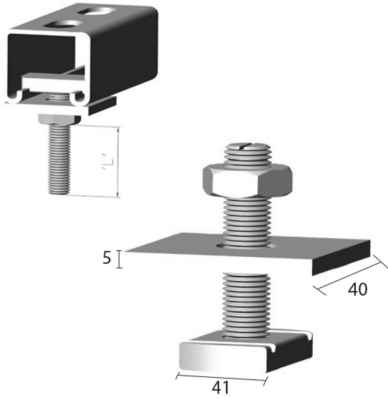

I6SN

Draadeindmoer voor draagprofiel

Stand. Uitv.

Inox 316

HD Artikel	↕ mm	↔ mm	→ ← mm	↔ mm	kg/stk	📦	Stock	Eenh.
- M8X40SNSS		35			0,234	100		STK
- M10X40SNSS		35			0,339	100		STK
- M12X40SNSS		35			0,117	100		STK