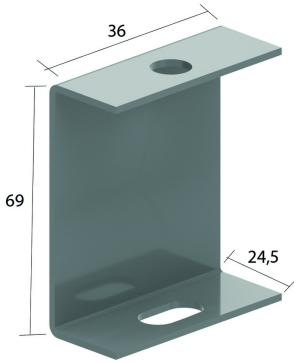

I6PB
Plafondbeugel

Stand. Uitv.

Inox 316

HD	Artikel	↕ mm	↔ mm	→ ← mm	↔ mm	kg/stk	📦	Stock	Eenh.
-	I6PB	70				0,100	20	X	STK

Gebeitst en gepassiveerd.