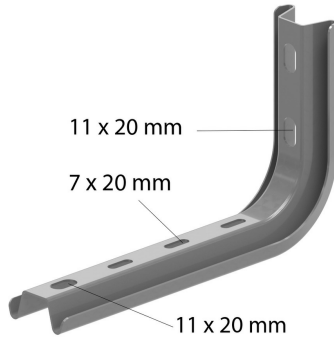

## Console / hangsteun

Stand. Uitv.

Inox 316

	Max. belasting (in daN)
100	110
150	100
200	90
300	70
400	50
500	40
600	30

HD Artikel	↕ mm	↔ mm	→  ← mm	↔ mm	kg/stk	📦	Stock	Eenh.
- <b>I6LOMEGA150.100</b>	145	145			0,300	12	X	STK
- <b>I6LOMEGA150.150</b>	145	195			0,320	12	X	STK
- <b>I6LOMEGA150.200</b>	145	245			0,340	12	X	STK
- <b>I6LOMEGA150.300</b>	145	345			0,490	6	X	STK
- <b>I6LOMEGA150.400</b>	145	445			0,540	6	X	STK
- <b>I6LOMEGA150.500</b>	145	545			0,640	6	X	STK
- <b>I6LOMEGA150.600</b>	145	645			0,770	6	X	STK

Bij montage gebruik maken van de I6VOMEGA om het samendrukken van het profiel te verhinderen.

Gebeitst en gepassiveerd.