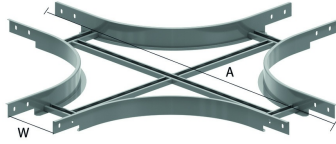

I6KLLX

Kruisstuk voor I6KLL

Stand. Uitv.

Inox 316

	150	200	300	400	500	600
A	1021	1071	1171	1271	1371	1471

HD	Artikel	↕ mm	↔ mm	→ ← mm	↔ mm	kg/stk	📦	Stock	Eenh.
-	I6KLLX60.150	60	141			3,131	1		STK
-	I6KLLX60.200	60	191			3,232	1		STK
-	I6KLLX60.300	60	291			4,421	1		STK
-	I6KLLX60.400	60	391			4,875	1		STK
-	I6KLLX60.500	60	491			5,329	1		STK
-	I6KLLX60.600	60	591			5,782	1		STK

Te bevestigen met:

Minimum aantal bouten en moeren: 16 stuks.

Gebeitst en gepassiveerd.

Zelfborgende moer en bout
I6VM