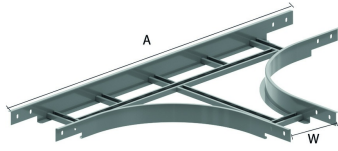

## T-stuk voor I6KLL

Stand. Uitv.

Inox 316

	150	200	300	400	500	600
A	1021	1071	1171	1271	1371	1471

HD	Artikel	↕ mm	↔ mm	→  ← mm	↔ mm	kg/stk	📦	Stock	Eenh.
-	<b>I6KLLT60.150</b>	60	141			2,229	1		STK
-	<b>I6KLLT60.200</b>	60	191			2,821	1		STK
-	<b>I6KLLT60.300</b>	60	291			3,447	1		STK
-	<b>I6KLLT60.400</b>	60	391			3,882	1		STK
-	<b>I6KLLT60.500</b>	60	491			4,317	1		STK
-	<b>I6KLLT60.600</b>	60	591			4,753	1		STK