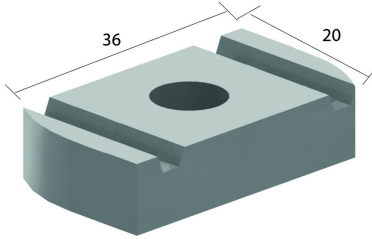

**I6GM**  
**Glijmoer voor draagprofielen**

Stand. Uitv.

Inox 316

HD	Artikel	mm	mm	mm	mm	kg/stk	Stock	Eenh.
-	<b>I6GM6</b>			M6		0,010	50	STK