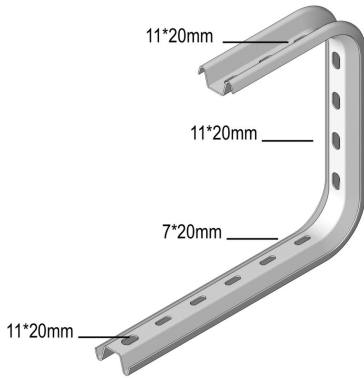

I6COMEGA290

Open ophangbeugel

Geschikt voor montage aan het plafond of met draadstang I6TIM8 of I6TIM10.

Stand. Uitv. Inox 316

	Max. Belasting (in daN)
100	70
150	60
200	60
300	50
400	50

HD Artikel	↕ mm	↔ mm	→ ← mm	↔ mm	kg/stk	📦	Stock	Eenh.
- I6COMEGA290.100	290	145			0,520	12	X	STK
- I6COMEGA290.150	290	195			0,560	12	X	STK
- I6COMEGA290.200	290	245			0,620	12	X	STK
- I6COMEGA290.300	290	345			0,820	6	X	STK
- I6COMEGA290.400	290	445			0,930	6	X	STK

Bevestiging van kabelbaan dmv I6VM6.20. Bij montage gebruik maken van de I6VOMEGA om het samendrukken van het profiel te verhinderen.

Gebeitst en gepassiveerd.