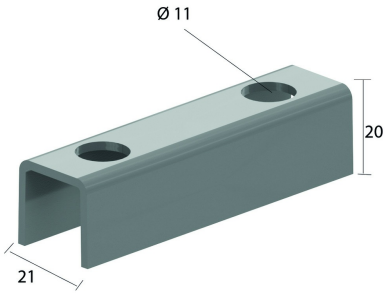

I4VOMEGA

Verbindingsstuk

Stand. Uitv.

Inox 304

HD	Artikel	↕ mm	↔ mm	→ ← mm	↔ mm	kg/stk	📦	Stock	Eenh.
-	I4VOMEGA					0,060	10		STK

Voor montage aan de wand 1 stuk.
Voor dubbele montage 2 stukken, rug aan rug.