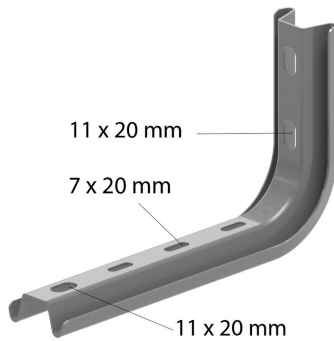

I4LOMEGA150

Console / hangsteun

Stand. Uitv.

Inox 304

	Max. belasting (in daN)
100	110
150	100
200	90
300	70
400	50
500	40
600	30

HD Artikel	↕ mm	↔ mm	→ ← mm	↔ mm	kg/stk	📦	Stock	Eenh.
- I4LOMEGA150.100	145	145			0,300	12	X	STK
- I4LOMEGA150.150	145	195			0,320	12	X	STK
- I4LOMEGA150.200	145	245			0,340	12	X	STK
- I4LOMEGA150.300	145	345			0,490	6	X	STK
- I4LOMEGA150.400	145	445			0,540	6	X	STK
- I4LOMEGA150.500	145	545			0,640	6	X	STK
- I4LOMEGA150.600	145	645			0,770	6	X	STK

Bij montage gebruik maken van de I4VOMEGA om het samendrukken van het profiel te verhinderen.

Gebeitst en gepassiveerd.