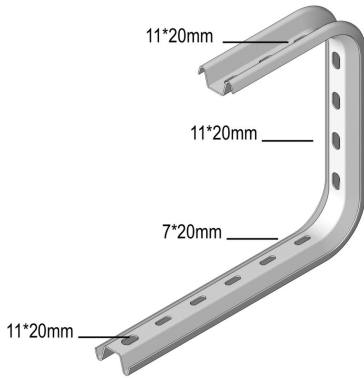

# I4COMEGA290

## Open ophangbeugel

Geschikt voor montage aan het plafond of met draadstang I6TIM8 of I6TIM10.

Stand. Uitv. Inox 304

Max. Belasting (in daN)	
100	70
150	60
200	60
300	50
400	50

HD Artikel	↕ mm	↔ mm	→  ← mm	↔ mm	kg/stk	📦	Stock	Eenh.
- <b>I4COMEGA290.100</b>	290	145			0,520	12	X	STK
- <b>I4COMEGA290.150</b>	290	195			0,560	12	X	STK
- <b>I4COMEGA290.200</b>	290	245			0,620	12	X	STK
- <b>I4COMEGA290.300</b>	290	345			0,820	6	X	STK
- <b>I4COMEGA290.400</b>	290	445			0,930	6	X	STK

Bevestiging van kabelbaan dmv I6VM6.20. Bij montage gebruik maken van de I4VOMEGA om het samendrukken van het profiel te verhinderen.

Gebeitst en gepassiveerd.