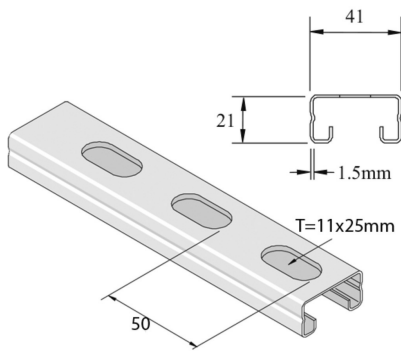

P4000T10

Montageprofiel

Stand. Uitv.

Sendzimir

HD	Artikel	↕ mm	↔ mm	→ ← mm	↔ mm	kg/m	📦	Stock	Eenh.
-	P4000T10	21	41	1,5	6000	1,103	6	X	M
-	P4000T10X2	21	41	1,5	2000	1,103	2	X	M
-	P4000T10X3	21	41	1,5	3000	1,160	3	X	M