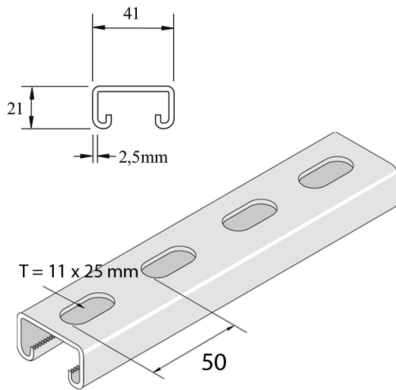

P3300T10

Montageprofiel

Stand. Uitv.

Sendzimir

HD	Artikel	↕ mm	↔ mm	→ ← mm	↔ mm	kg/m	📦	Stock	Eenh.
-	P3300TP10	21	41	2,5	6000	1,680	6	X	M
-	P3300T10	21	41	2,5	6000	1,706	6	X	M
-	P3300T10DF	21	41	2,5	6000	1,706	6		M
-	P3300TP10X3	21	41	2,5	3000	1,679	3		M
-	P3300T10X3	21	41	2,5	3000	1,760	3	X	M
-	P3300T10X2000	21	41	2,5	2000	1,570	2	X	M
-	P3300T10DFX3	21	41	2,5	3000	1,706	3		M
-	P3300TH10X3	21	41	2,5	3000	1,760	3	X	M