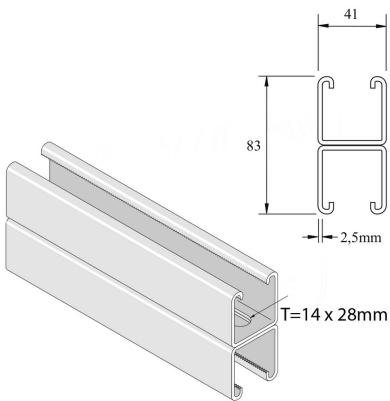

P1001T

Montageprofiel

Stand. Uitv.

Sendzimir

HD	Artikel	↕ mm	↔ mm	→ ← mm	↔ mm	kg/m	📦	Stock	Eenh.
-	P1001TP	83	41	2,5	6000	5,220	6	X	M
-	P1001TPG	83	41	2,5	6000	5,303	6	X	M
-	P1001TDF	83	41	2,5	6000	5,303	6		M
-	P1001TPGX3	83	41	2,5	3000	5,303	3	X	M
-	P1001TDFX3	83	41	2,5	3000	5,303	3		M