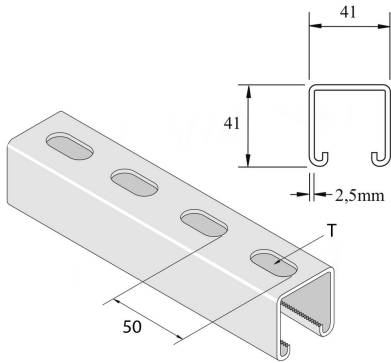

## Montageprofiel

Stand. Uitv.

Sendzimir

HD	Artikel	↕ mm	↔ mm	→  ← mm	↔ mm	kg/m	📦	Stock	Eenh.
-	<b>P1000TP</b>	41	41	2,5	6000	2,605	6	X	M
-	<b>P1000T</b>	41	41	2,5	6000	2,647	6	X	M
-	<b>P1000TDF</b>	41	41	2,5	6000	2,647	6	X	M
-	<b>P1000TPX3</b>	41	41	2,5	3000	2,605	3		M
-	<b>P1000TX3</b>	41	41	2,5	3000	2,730	3	X	M
-	<b>P1000TX3DF</b>	41	41	2,5	3000	2,647	3		M
-	<b>P1000TX2000</b>	41	41	2,5	3000	2,462	2	X	M
-	<b>P1000THX2</b>	41	41	2,5	2000	2,730	2		M

T = 28x14mm

Afkorting:

- PO = Onbehandeld
- ZP = Verzinkt
- HG = Hot-dip Gegalvaniseerd
- DF = Defender