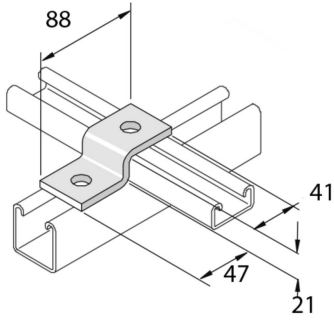

P4045

Z21 Verbindingsstuk enkel profiel 2D14

Stand. Uitv.

Hot-Dip

| HD | Artikel | ↕ mm | ↔ mm | → ← mm | ↔ mm | kg/stk | 📦 | Stock | Eenh. |
|----|--------------|---------|---------|------------|---------|--------|----|-------|-------|
| - | P4045 | 21 | | | 88 | 0,160 | 20 | X | STK |