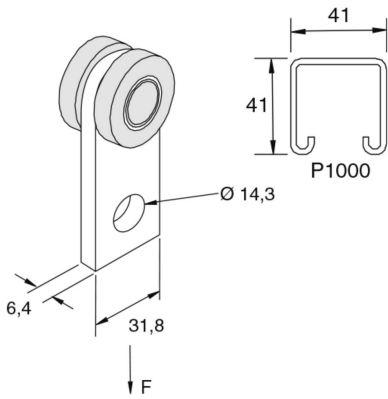

P2949

Montageprofiel trolley

Stand. Uitv.

Sendzimir

| HD | Artikel | ↕ mm | ↔ mm | → ← mm | ↔ mm | kg/stk | 📦 | Stock | Eenh. |
|----|--------------|---------|---------|------------|---------|--------|----|-------|-------|
| - | P2949 | | | | 32 | 0,208 | 20 | | STK |