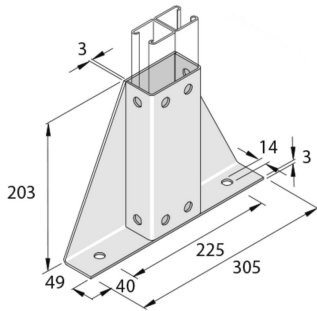

## Vloersteun TR305 dubbel profiel 10D14

Stand. Uitv.

Hot-Dip

HD	Artikel	↑ mm	↔ mm	→  ← mm	↔ mm	kg/stk	📦	Stock	Eenh.
-	<b>P2348-S2</b>	203	49		305	2,145	1	X	STK
-	<b>P2348-S2DF</b>	203			305	2,145	1		STK