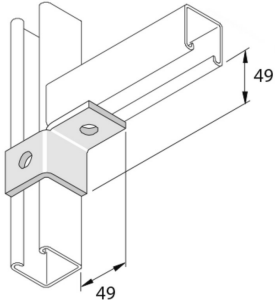

## Vleugel verbindingstuk LR 2D14

Stand. Uitv.

| HD | Artikel         | ↕<br>mm | ↔<br>mm | →  ←<br>mm | ↔<br>mm | kg/stk | 📦  | Stock | Eenh. |
|----|-----------------|---------|---------|------------|---------|--------|----|-------|-------|
| -  | <b>P2341RDF</b> | 49      |         |            | 89      | 0,272  | 10 | X     | STK   |