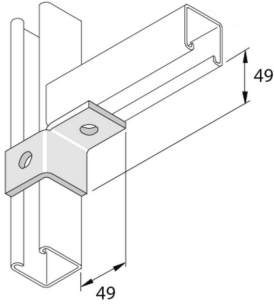

P2341R

Vleugel verbindingstuk LR 2D14

Stand. Uitv.

Hot-Dip

HD	Artikel	↕ mm	↔ mm	→ ← mm	↔ mm	kg/stk	📦	Stock	Eenh.
-	P2341R	49	40		89	0,272	10	X	STK
-	P2341RDF	49			89	0,240	10	X	STK

Afkorting:

- HG = Hot-Dip Gegalvaniseerd