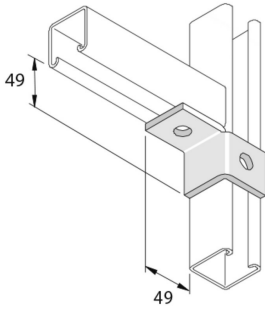

P2341L

Vleugel verbindingstuk LL 2D14

Stand. Uitv.

Hot-Dip

HD	Artikel	↕ mm	↔ mm	→ ← mm	↔ mm	kg/stk	📦	Stock	Eenh.
-	P2341L	49	40		89	0,210	10	X	STK
-	P2341LDF	49			89	0,240	10	X	STK

Afkorting:

- HG = Hot-Dip Gegalvaniseerd