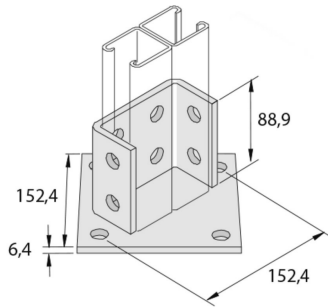

P2073A

Vloersteun 152 dubbel Profiel 12D14

Stand. Uitv.

Hot-Dip

| HD | Artikel | ↕ mm | ↔ mm | → ← mm | ↔ mm | kg/stk | 📦 | Stock | Eenh. |
|----|-----------------|---------|---------|------------|---------|--------|----|-------|-------|
| - | P2073A | 96 | 152 | | 152 | 1,798 | 10 | X | STK |
| - | P2073ADF | 95 | | | 152 | 1,798 | 10 | X | STK |