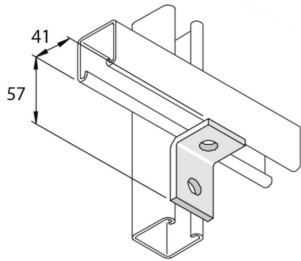

P1068

Verbindingsstuk hoek 90° L 2D14

Stand. Uitv.

Hot-Dip

HD	Artikel	↕ mm	↔ mm	→ ← mm	↔ mm	kg/stk	📦	Stock	Eenh.
-	P1068	41	40		57	0,138	20	X	STK

Afkorting:

- HG = Hot-Dip Gegalvaniseerd