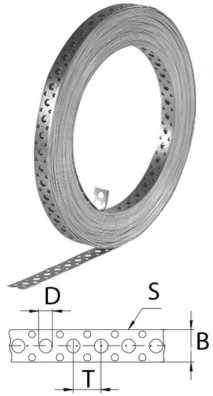

## Geperforeerde staalband

HD	Artikel	↕ mm	↔ mm	→  ← mm	↔ mm	kg/m	📦	Stock	Eenh.
-	<b>1552502</b>		25	1	10000	0,166	160		M