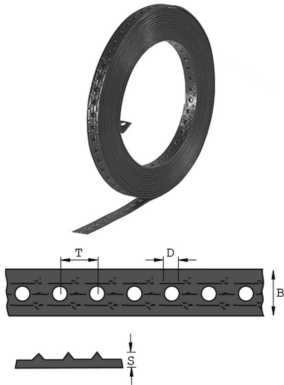

PSB-P

Geperforeerde staalband

Met plastic laagje

HD	Artikel	↕ mm	↔ mm	→ ← mm	↔ mm	kg/m	📦	Stock	Eenh.
-	1541902		19	2,2	10000	0,105	200		M
-	1542702		27	3	10000	0,199	160		M