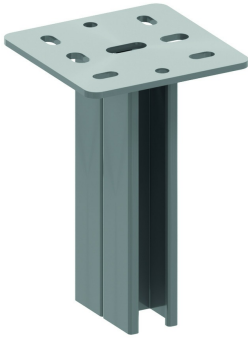

HSMD

Dubbele hangsteun

Hangsteunprofiel: MP41.41 dubbel
 Gelaste kopplaat: 135x135 mm

Stand. Uitv. Elektrolytisch verzinkt

Mat. Opt. Hot-Dip

HD	Artikel	↕ mm	↔ mm	→ ← mm	↔ mm	kg/stk	📦	Stock	Eenh.
HD	HSMD200	200				1,600	15	X	STK
HD	HSMD300	300				2,150	1	X	STK
HD	HSMD400	400				2,650	1	X	STK
HD	HSMD500	500				3,300	1	X	STK
HD	HSMD600	600				3,900	1	X	STK

Voor enkel- en dubbelzijdige ophanging van consoles.
 Glijmoer PNP10 en drukkbout B10.30 toepassen.
 Beschermdop in gele PVC: DOP41.82