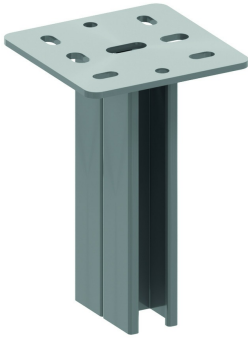

HDHSMD

Dubbele hangsteen

Hangsteenprofiel: MP41.41 double
 Gelaste kopplaat: 135x135 mm

Stand. Uitv.

Hot-Dip

HD	Artikel	↕ mm	↔ mm	→ ← mm	↔ mm	kg/stk	📦	Stock	Eenh.
-	HDHSMD200	800				1,650	1	X	STK
-	HDHSMD300	300				2,150	1	X	STK
-	HDHSMD400	400				2,650	1	X	STK
-	HDHSMD500	500				3,300	1	X	STK
-	HDHSMD600	600				3,900	1	X	STK
-	HDHSMD800	800				4,900	1	X	STK
-	HDHSMD1000	1000				6,000	1	X	STK
-	HDHSMD1200	1200				7,200	1	X	STK
-	HDHSMD1500	1500				9,000	1	X	STK

Voor enkel- en dubbelzijdige ophanging van consoles.
 Glijmoer PNP10 en drukkout B10.30 toepassen.
 Beschermdop in gele PVC: DOP41.82.