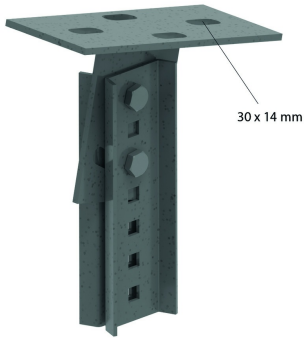

HDSKIPE

Scharnierende koppelplaat HDIPE80S

Ideaal voor bevestiging van HDIPE80S bij een hoek van max. 35°.

Stand. Uitv.

Hot-Dip

HD	Artikel	↕ mm	↔ mm	→ ← mm	↔ mm	kg/stk	📦	Stock	Eenh.
-	HDSKIPE			3	191	1,670	6	X	STK

Inclusief: 2x HDKPIPE, 2x Bout HDB10.30, 2x moer HDM10 en 2x HDRO10.