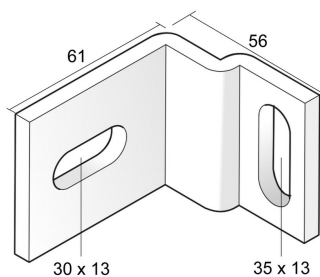

## Bevestigingsstuk HDIPE80S

Voor de bevestiging van het HDIPE80S profiel aan de wand.

Stand. Uitv.

Hot-Dip

HD	Artikel	↕ mm	↔ mm	→  ← mm	↔ mm	kg/stk		Stock	Eenh.
-	<b>HDKIPE</b>			6		0,240	6	X	STK