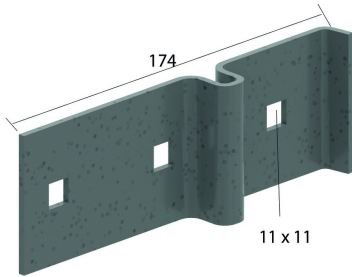

HDDKIPE

Dwarskoppelplaat HDIPE80S

Ideaal voor het haaks verbinden van 2 HDIPE80S profielen.

Stand. Uitv.

Hot-Dip

HD	Artikel	↕ mm	↔ mm	→ ← mm	↔ mm	kg/stk		Stock	Eenh.
-	HDDKIPE	60		3		0,270	6	X	STK

Te bevestigen met:

Sluitring (DIN 125-1 A)
RO

Moer (DIN 934)
M

Bout (DIN 933)
B