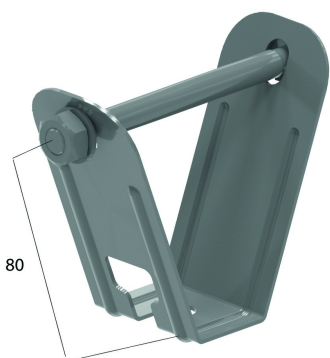

SDBG

Steeldeck beugel

Voor de bevestiging van de kabelgoten aan een steeldeckplafond.

Stand. Uitv.

Sendzimir

HD	Artikel	↕ mm	↔ mm	→ ← mm	↔ mm	kg/stk	📦	Stock	Eenh.
-	SDBG					0,200	20	X	STK

Inclusief: Bout B10.110, moer M10 en rondel RO10.