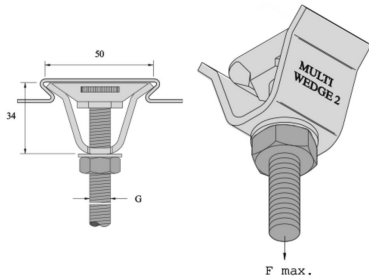

MW

Speciaal plafondbevestigingssysteem

HD	Artikel	↕ mm	↔ mm	→ ← mm	↔ mm	kg/stk	📦	Stock	Eenh.
-	MW06			M6		0,104	50		STK
-	MW08			M8		0,104	50		STK
-	MW10			M10		0,097	50		STK