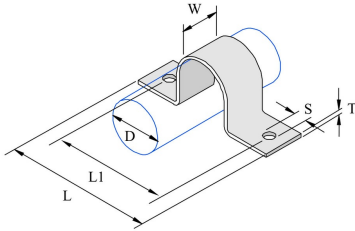

PS
Pijpzadel 200mm

Stand. Uitv.

Hot-Dip

| HD | Artikel | ↕ mm | ↔ mm | → ← mm | ↔ mm | kg/stk | 📦 | Stock | Eenh. |
|----|---------------|---------|---------|------------|---------|--------|---|-------|-------|
| - | PS0153 | 108 | 40 | 3 | 108 | 0,120 | 1 | | STK |
| - | PS0203 | 113 | 40 | 3 | 113 | 0,130 | 1 | | STK |
| - | PS0253 | 120 | 40 | 3 | 120 | 0,150 | 1 | | STK |
| - | PS0323 | 128 | 40 | 3 | 128 | 0,160 | 1 | | STK |
| - | PS0403 | 134 | 40 | 3 | 134 | 0,170 | 1 | | STK |
| - | PS0503 | 148 | 40 | 4 | 148 | 0,260 | 1 | | STK |
| - | PS0653 | 164 | 40 | 4 | 164 | 0,300 | 1 | | STK |
| - | PS0803 | 177 | 40 | 4 | 177 | 0,350 | 1 | | STK |
| - | PS1003 | 202 | 40 | 4 | 202 | 0,470 | 1 | | STK |
| - | PS1253 | 231 | 40 | 6 | 231 | 0,690 | 1 | | STK |
| - | PS1503 | 260 | 40 | 6 | 260 | 0,800 | 1 | | STK |
| - | PS2003 | 301 | 40 | 6 | 301 | 1,300 | 1 | | STK |
| - | PS2503 | 385 | 50 | 6 | 385 | 1,900 | 1 | | STK |
| - | PS3003 | 435 | 50 | 6 | 435 | 2,200 | 1 | | STK |

Afkorting:

- HG = Hot-Dip Gegalvaniseerd