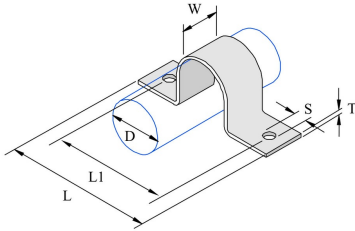

PS
Pijpzadel 200mm

Stand. Uitv.

Hot-Dip

HD	Artikel	↕ mm	↔ mm	→ ← mm	↔ mm	kg/stk	📦	Stock	Eenh.
-	PS0153	108	40	3	108	0,120	1		STK
-	PS0203	113	40	3	113	0,130	1		STK
-	PS0253	120	40	3	120	0,150	1		STK
-	PS0323	128	40	3	128	0,160	1		STK
-	PS0403	134	40	3	134	0,170	1		STK
-	PS0503	148	40	4	148	0,260	1		STK
-	PS0653	164	40	4	164	0,300	1		STK
-	PS0803	177	40	4	177	0,350	1		STK
-	PS1003	202	40	4	202	0,470	1		STK
-	PS1253	231	40	6	231	0,690	1		STK
-	PS1503	260	40	6	260	0,800	1		STK
-	PS2003	301	40	6	301	1,300	1		STK
-	PS2503	385	50	6	385	1,900	1		STK
-	PS3003	435	50	6	435	2,200	1		STK

Afkorting:

- HG = Hot-Dip Gegalvaniseerd