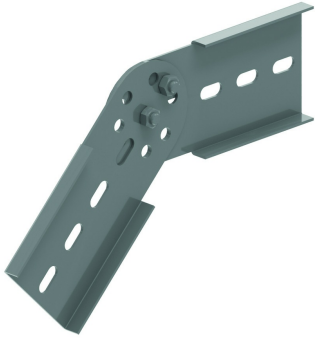

KLZDSV

Vertikaal scharnierstuk voor KLZ

Schuift in de C-opening van de langsligger.
Voorgemonteerd met B12.20.

Stand. Uitv.

Sendzimir

Mat. Opt.

HD	Artikel	↕ mm	↔ mm	→ ← mm	↔ mm	kg/stk	📦	Stock	Eenh.
-	KLZDSV	120	20		434	1,540	2		STK
-	ZMKLZDSV	120	20		434	1,540	2		STK

Minimum aantal bouten en moeren: 4 stuks.

Te bevestigen met:

Zelfborgende
kraagbout (DIN
603)
RBK

Zelfborgende
flensmoer (DIN
6923)
RM