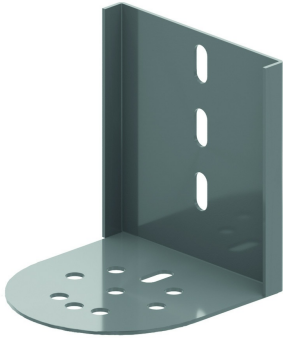

KLWVST

Voetsteun voor KLW

Schuift in de C-opening van de langsligger.

Stand. Uitv.

Sendzimir

Mat. Opt.

Hot-Dip

HD	Artikel	↕ mm	↔ mm	→ ← mm	↔ mm	kg/stk	📦	Stock	Eenh.
HD	KLWVST	169	150		150	1,130	2		STK

Minimum aantal bouten en moeren: 2 stuks.

Te bevestigen met:

Zelfborgende
kraagbout (DIN
603)
RBK

Zelfborgende
flensmoer (DIN
6923)
RM