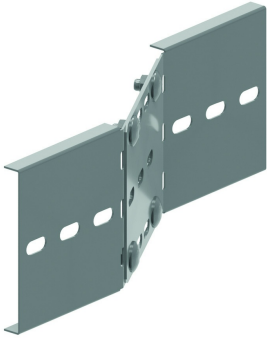

KLWVS

Verloopstuk voor KLW

Schuift in de C-opening van de langsligger.
Voorgemonteerd.
Max. verloop: 300mm

Stand. Uitv. Sendzimir
Mat. Opt. Hot-Dip

HD	Artikel	↕ mm	↔ mm	→ ← mm	↔ mm	kg/stk	📦	Stock	Eenh.
HD	KLWVS	170	20		500	1,800	1		STK

Minimum aantal bouten en moeren: 4 stuks.

Te bevestigen met:

Zelfborgende
kraagbout (DIN
603)
RBK

Zelfborgende
flensmoer (DIN
6923)
RM