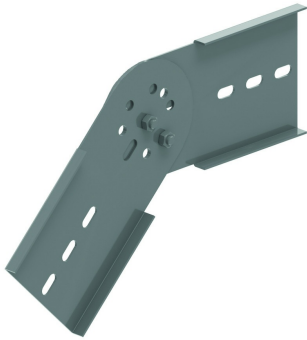

KLWDSV

Vertikaal scharnierstuk voor KLW

Schuift in de C-opening van de langsligger.
Voorgemonteerd met B12.20.

Stand. Uitv.

Sendzimir

Mat. Opt.

Hot-Dip

HD	Artikel	↕ mm	↔ mm	→ ← mm	↔ mm	kg/stk	📦	Stock	Eenh.
HD	KLWDSV	169	20		434	2,260	2		STK

Minimum aantal bouten en moeren: 4 stuks.

Te bevestigen met:

Zelfborgende
kraagbout (DIN
603)
RBK

Zelfborgende
flensmoer (DIN
6923)
RM