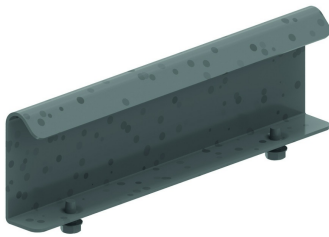

## Kruisstuk voor HDKS

Stand. Uitv.		Hot-Dip			
W	200	300	400	500	600
A	1100	1200	1300	1400	1500

HD	Artikel	↕ mm	↔ mm	→  ← mm	↔ mm	kg/stk	📦	Stock	Eenh.
-	<b>HDKSX200</b>	60	200			5,100	1		STK
-	<b>HDKSX300</b>	60	300			5,700	1		STK
-	<b>HDKSX400</b>	60	400			6,200	1		STK
-	<b>HDKSX500</b>	60	500			6,900	1		STK
-	<b>HDKSX600</b>	60	600			7,600	1		STK

**Te bevestigen met:**

Koppelplaat voor HDKS  
HDSSU