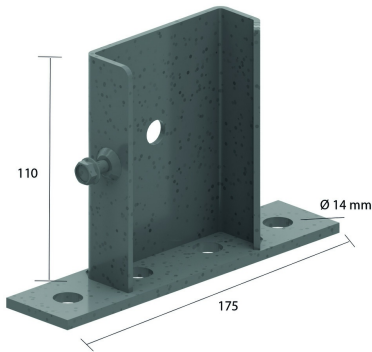

HDVSIE

Voetsteun voor HDKLIE

Voor bevestiging van de ladder op de grond.
Schuift over de langsligger.

Stand. Uitv.

Hot-Dip

HD	Artikel	↕ mm	↔ mm	→ ← mm	↔ mm	kg/stk	📦	Stock	Eenh.
-	HDVSIE	115	88			0,640	6	X	STK

Voorgemonteerd met klembout 6x12.