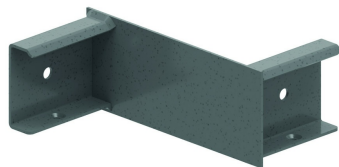

## Verloopstuk links voor HDKLIE

Schuift over de langsligger

Stand. Uitv.

Hot-Dip

HD	Artikel	↕ mm	↔ mm	→  ← mm	↔ mm	kg/stk	📦	Stock	Eenh.
-	<b>HDLVIRL100</b>	100	140			1,100	2		STK
-	<b>HDLVIRL200</b>	100	240			1,330	2		STK
-	<b>HDLVIRL300</b>	100	340			1,350	2		STK
-	<b>HDLVIRL400</b>	100	440			1,600	2		STK

Voorgemonteerd met klembout 6x12.