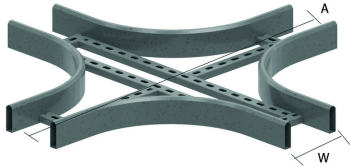

HDKLIX

Kruisstuk voor HDKLIE

Stand. Uitv.		Hot-Dip			
W	200	300	400	500	600
A	1100	1200	1300	1400	1500

HD	Artikel	↕ mm	↔ mm	→ ← mm	↔ mm	kg/stk	📦	Stock	Eenh.
-	HDKLIX200	80	200			11,800	1		STK
-	HDKLIX300	80	300			12,800	1		STK
-	HDKLIX400	80	400			13,300	1		STK
-	HDKLIX500	80	500			15,100	1		STK
-	HDKLIX600	80	600			17,700	1		STK

Te bevestigen met:

Koppelplaat voor HDKLIE
HDLVIE