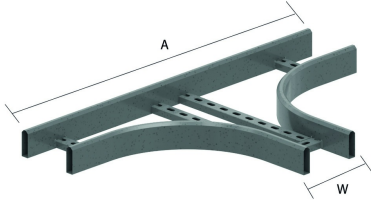

HDKLIT

T-stuk voor HDKLIE

Stand. Uitv.		Hot-Dip			
--------------	--	---------	--	--	--

W	200	300	400	500	600
A	1100	1200	1300	1400	1500

HD	Artikel	↕ mm	↔ mm	→ ← mm	↔ mm	kg/stk	📦	Stock	Eenh.
-	HDKLIT200	80	200			6,200	1	X	STK
-	HDKLIT300	80	300			6,800	1	X	STK
-	HDKLIT400	80	400			7,900	1	X	STK
-	HDKLIT500	80	500			8,400	1	X	STK
-	HDKLIT600	80	600			10,300	1	X	STK

Te bevestigen met:

Koppelplaat voor HDKLIE
HDLVIE