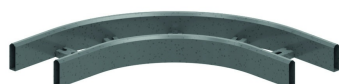

## Horizontale bocht voor HDKLIE

Stand. Uitv.		Hot-Dip							
HD	Artikel	↕ mm	↔ mm	→  ← mm	↔ mm	kg/stk	📦	Stock	Eenh.
-	<b>HDKLIB200</b>	80	200			3,950	1	X	STK
-	<b>HDKLIB300</b>	80	300			4,850	1	X	STK
-	<b>HDKLIB400</b>	80	400			5,800	1	X	STK
-	<b>HDKLIB500</b>	80	500			6,900	1	X	STK
-	<b>HDKLIB600</b>	80	600			7,600	1	X	STK

### Te bevestigen met:

Koppelplaat voor HDKLIE  
HDLVIE