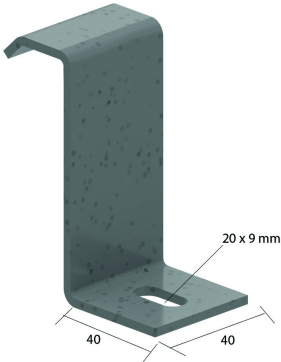

HDBKIE40

Bevestigingsklem voor HDKLIE

Stand. Uitv.

Hot-Dip

| HD | Artikel | ↑ mm | ↔ mm | → ← mm | ↔ mm | kg/stk | 📦 | Stock | Eenh. |
|----|-----------------|---------|---------|------------|---------|--------|----|-------|-------|
| - | HDBKIE40 | 83 | 40 | | | 0,130 | 20 | X | STK |

Apart bij te bestellen:

bevestiging op console: VM6.20

bevestiging op montageprofiel: HDRB6.20 + CRO6 + PNP06DINHG